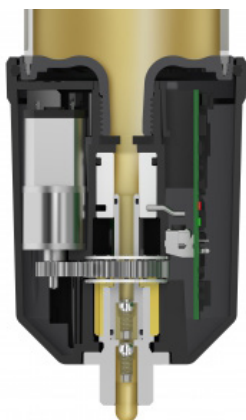

Automatiserad, pålitlig och kontinuerlig smörjning spar arbetstid vid smörjpunkter som tex lagerhus, elmotorer, kedjor, kompressorer, fläktar, pumpar, ventiler, transportörer mm.

Minska kostnaderna och öka driftsäkerheten och livslängden på maskiner och utrustning med *simalube*®.

Utan regelbunden smörjning slits lagringar och andra maskindelar i snabb takt. Kontinuerlig smörjning är därför av yttersta vikt.

*simalube*s smörjautomat är idealisk för applicering av smörjmedel på svåråtkomliga ställen samt för utomhusbruk. Även utsatta smörjpunkter smörjs automatiskt och tillförlitligt.

Det finns ingen risk att enskilda smörjställen glöms bort. Man behöver inte längre hålla på med regelbunden manuell smörjning med fettsprutor och kan istället arbeta med förebyggande underhåll på andra områden.

Fördelarna med *simalube* IMPULSE:

- Genererar tryck på upp till 10 Bar
- Extremt enkel installation - (Plug & Play) - kräver varken intrimning eller justering
- Unik design som skonar smörjmedlet
- LED-dioder indikerar sju olika driftstillstånd
- Smörjpunkten förblir förseglad vid patronbyte

Garanti: 3 år eller 10 patronbyten.

IP68 (damm- och vattentät).

Passar för olja och smörjmedel upp till NLGI 2.

Kompatibel med *simalube* smörjpatroner i storlekar 60, 125 och 250 ml med tillbehör.

simalube Impulse är elektromekanisk och drivs av ett pålitligt batteripack.

Scanna QR för mer info och video
[[länk]](#)