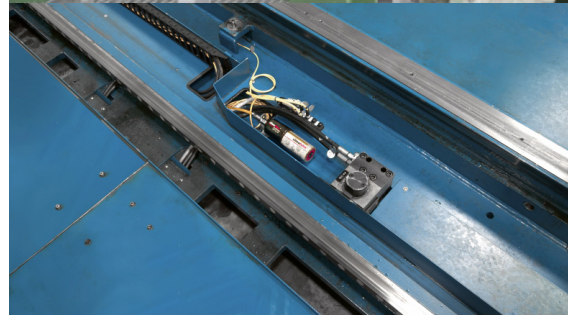

Automatiserad, pålitlig och kontinuerlig smörjning spar arbetstid vid smörjpunkter som tex lagerhus, elmotorer, kedjor, kompressorer, fläktar, pumpar, ventiler, transportörer mm.

Minska kostnaderna och öka driftsäkerheten och livslängden på maskiner och utrustning med *simalube*®.

Utan regelbunden smörjning slits lagringar och andra maskindelar i snabb takt. Kontinuerlig smörjning är därför av yttersta vikt.

*simalube*s smörjautomat är idealisk för applicering av smörjmedel på svåråtkomliga ställen samt för utomhusbruk. Även utsatta smörjpunkter smörjs automatiskt och tillförlitligt.

Det finns ingen risk att enskilda smörjställen glöms bort. Man behöver inte längre hålla på med regelbunden manuell smörjning med fettsprutor och kan istället arbeta med förebyggande underhåll på andra områden.

Fördelarna med *simalube* IMPULSE:

- Genererar tryck på upp till 10 Bar
- Extremt enkel installation - (Plug & Play) - kräver varken intrimning eller justering
- Unik design som skonar smörjmedlet
- LED-dioder indikerar sju olika driftstillstånd
- Smörjpunkten förblir förseglad vid patronbyte

Garanti: 3 år eller 10 patronbyten.

IP68 (damm- och vattentät).

Passar för olja och smörjmedel upp till NLGI 2.

Kompatibel med *simalube* smörjpatroner i storlekar 60, 125 och 250 ml med tillbehör.

simalube Impulse är elektromekanisk och drivs av ett pålitligt batteripack.

Scanna QR för mer info och video
[[länk]](#)